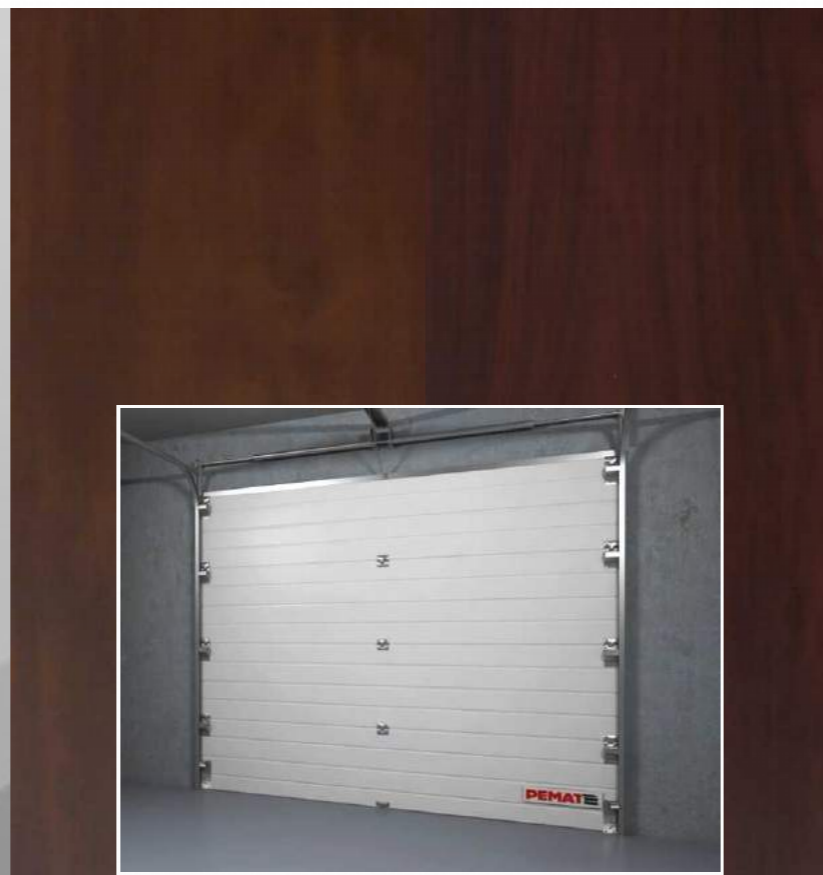

pohľad z vnútornej strany