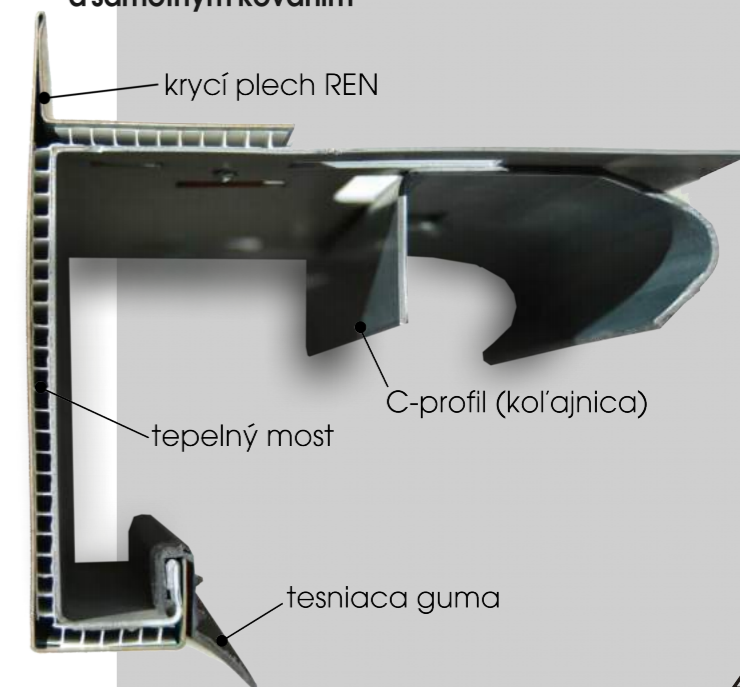

- krycie plechy na kovanie REN 60/ 100 v rovnakom odtieni a dizajne ako panel na garážovej bráne
- prerušenie tepelného mostu medzi krycím plechom a samotným kovaním