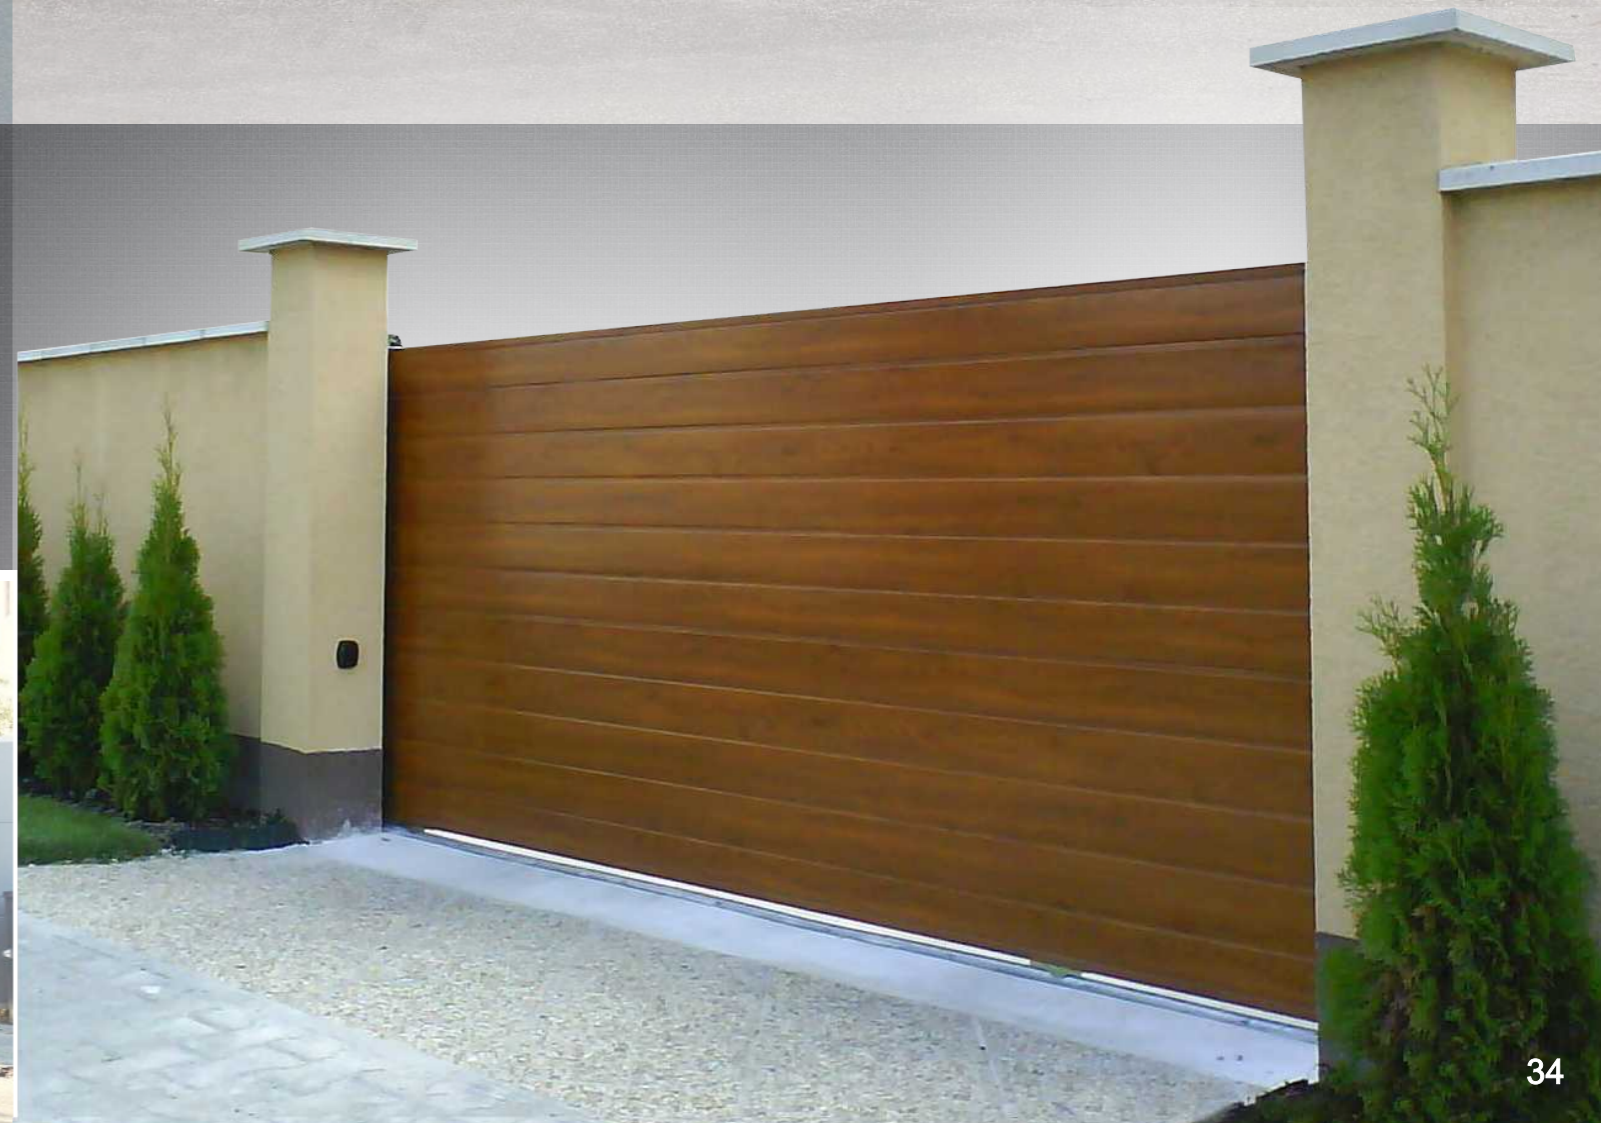

Exteriérové brány

Do nášho portfólia samozrejme patria aj vonkajšie brány a plotové výplne. Je už len na Vás, či si vyberiete bránu kídlovú, posuvnú po koľajnici alebo samonosnú. Širokou ponukou výplní uspokojíme požiadavky každého zákazníka, no určite Vás oslovia aj naše brány z polyuretánových panelov, ktoré sa vyznačujú jedinečným dizajnom a nízkou náročnosťou na údržbu.