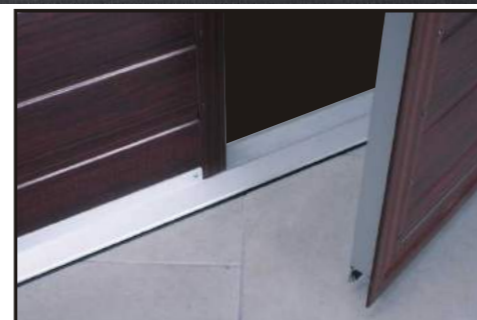

okienko v bráne

zvislá hliníková sekcia

obvodový rám dverí je prispôsobený do odtieňu laminácie brány

personálne dvere majú spodný prah dverí nízky, prispôsobený pre jednoduchý prejazd