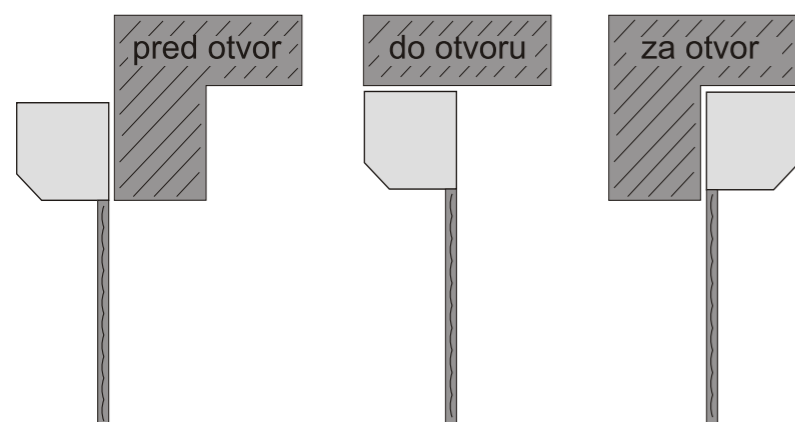

### Priemyselná krídlková brána

V situácii, kde nie je možné osadiť sekčnú ani rolovaciu bránu, máme riešenie, ktoré spočíva v krídlovej priemyselnej bráne. Tieto brány sa stávajú čoraz populárnejšie hlavne kvôli ich jednoduchosťi a bezúdržbovosti. Rámy krídel a zárubne sú vyrobené z hliníkových profilov a krídlo je z polyuretánového panelu hrúbky 42mm.

### Priemyselná rolovacia brána

Priemyselné rolovacie brány predstavujú rýchle uzavretie priestoru jednoduchou kompaktnou konštrukciou s malým počtom prvkov. Rolovacie priemyselné brány sú vhodné pre každú architektúru a vďaka malej potrebe miesta je možné prispôsobiť ich osadenie rôznym situáciám.

## Rolovacie brány – priestorovo nenáročné

Svojim konštrukčným a technickým riešením sa hodia najmä pre menšie garáže, nakoľko v garáži zaberajú minimálny priestor. Najväčšou výhodou rolovacích brán je navíjanie celej brány na hriadeľ, ktorý je umiestnený v boxe. Tento box je možné umiestniť pred otvor, do otvoru aj za otvor. Ako doplnok je možné dodať do brány aj presklené lamely alebo lamely s vetracou mriežkou.