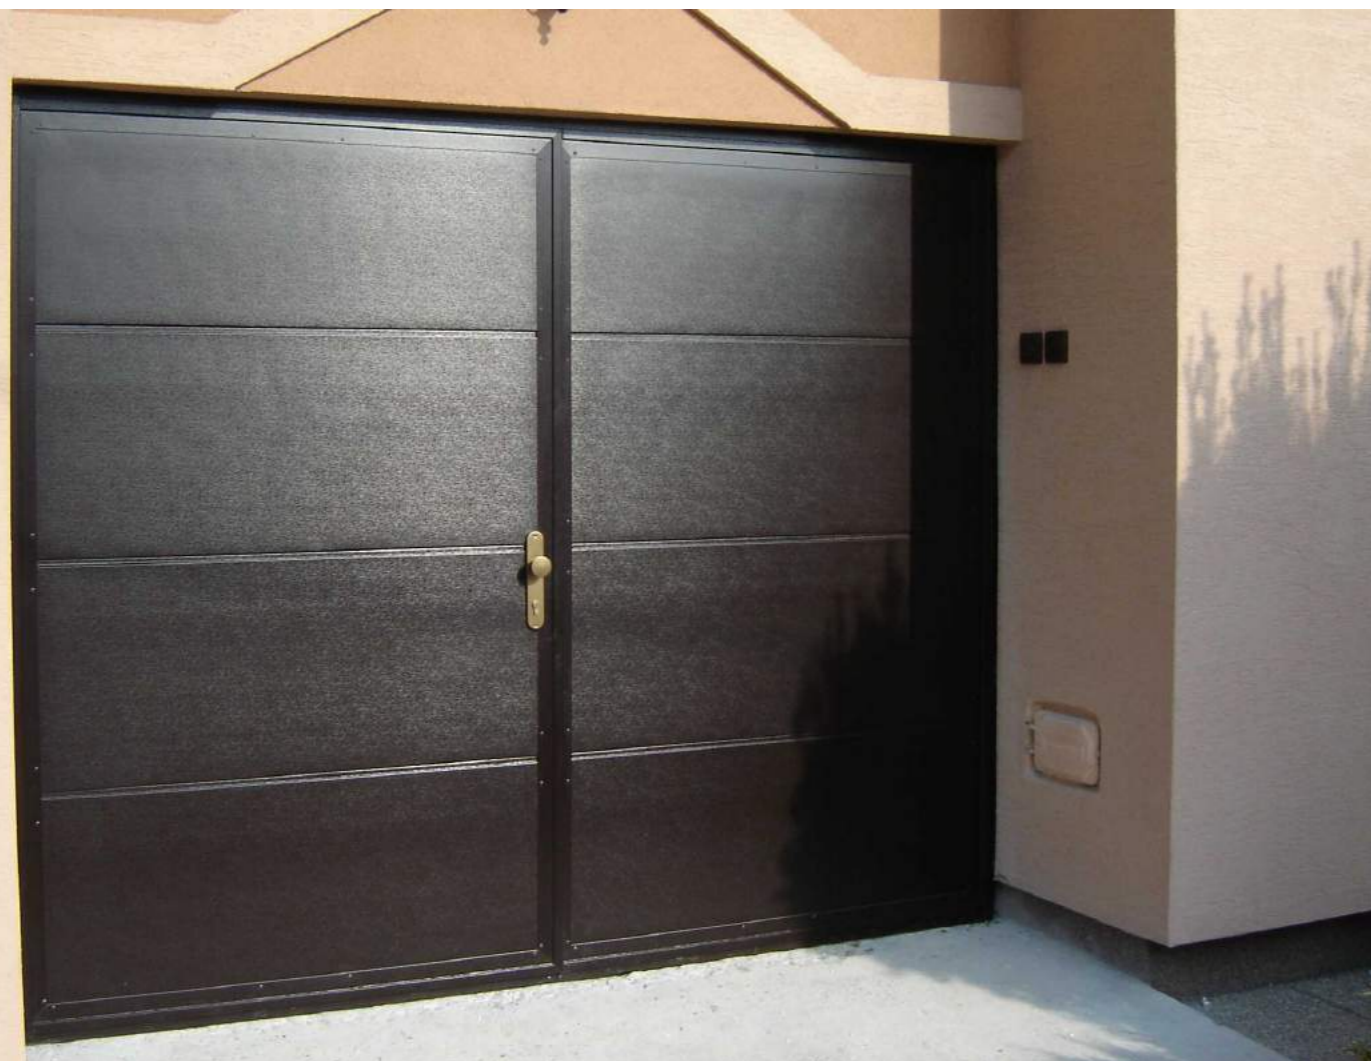

## STÁLE SA ZLEPŠUJEME

Vďaka nášmu vlastnému vývojovému oddeleniu sa nám do ponuky podarilo zaradiť aj náš vlastný typ garážovej brány. **Fasádna brána** je určená najmä pre náročnejších zákazníkov. Svojím vzhľadom podporuje celkový dojem z moderných budov, na ktorých sa stáva súčasťou fasády čím sa odlišuje od bežných garážových brán.

STREDOVÝ PRUH

HLADKÝ

PRUHÝ

STREDOVÝ PRUH

pohľad z vnútornej strany

HLADKÝ

PRUHÝ

STREDOVÝ PRUH

- TICHÉ
- BEZPEČNÉ
- SPOL' AHLIVÉ

haspra

zarážka proti vetru

pánt

jednokrídlové dvere

kľúčka

guľa

Krídlové garážové brány s voliteľnou možnosťou osadenia sú ideálnym riešením pre garáž, v ktorej je potrebné zachovať celkový vnútorný priestor. Sú vyrábané z hliníkového rámu, ktorý je vyplnený oceľovým profilom, aby bola zabezpečená tak funkčná, ako aj estetická funkcia. Krídla je možné rozdeliť symetricky aj nesymetricky a v prípade nedostatku priestoru pre otváranie zvolíme harmonikové lomenie krídla.